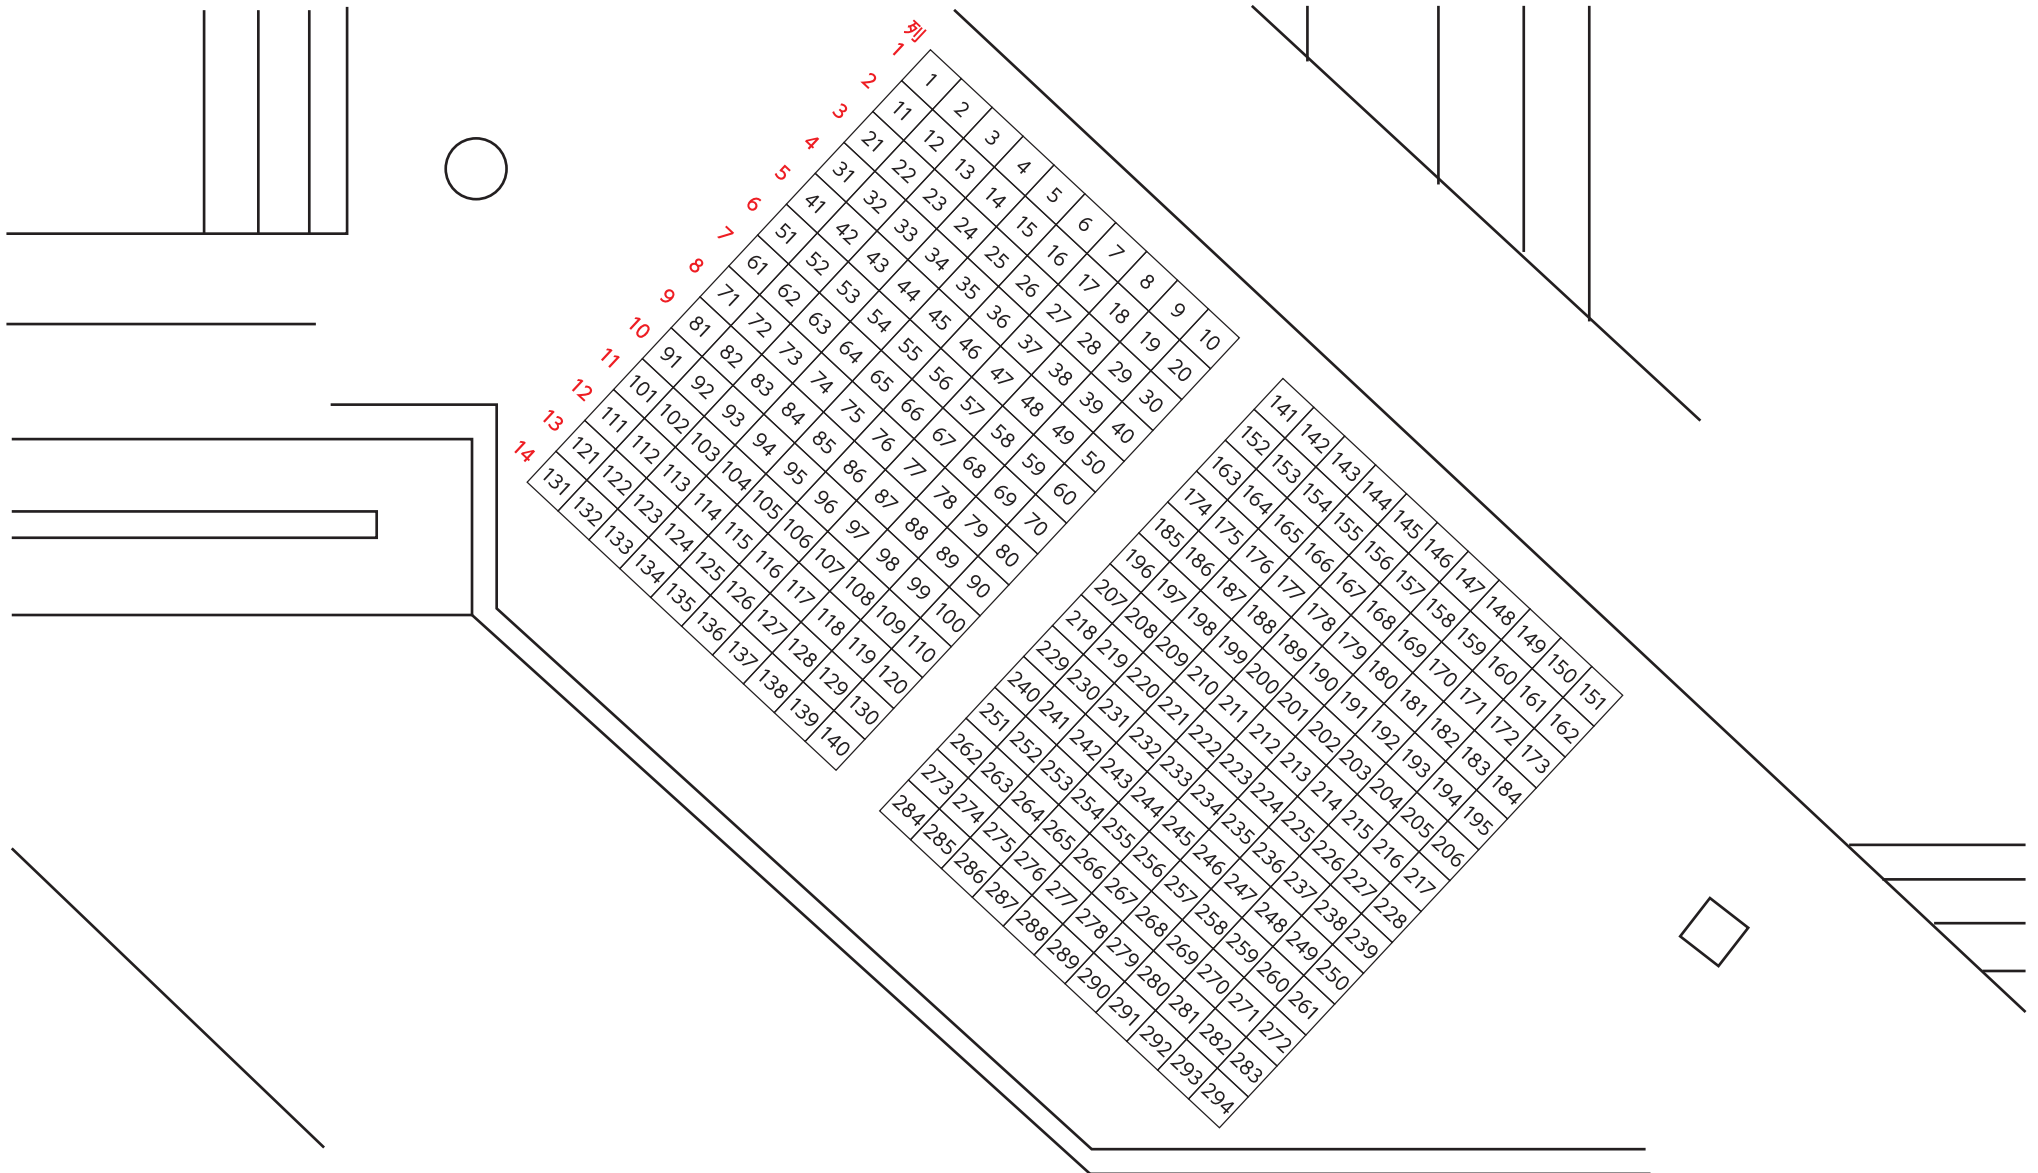

〈2024年〉青い海公園西側有料観覧席図

ちブロック

S席

※受付、トイレの場所は【会場ご案内図】をご確認ください。