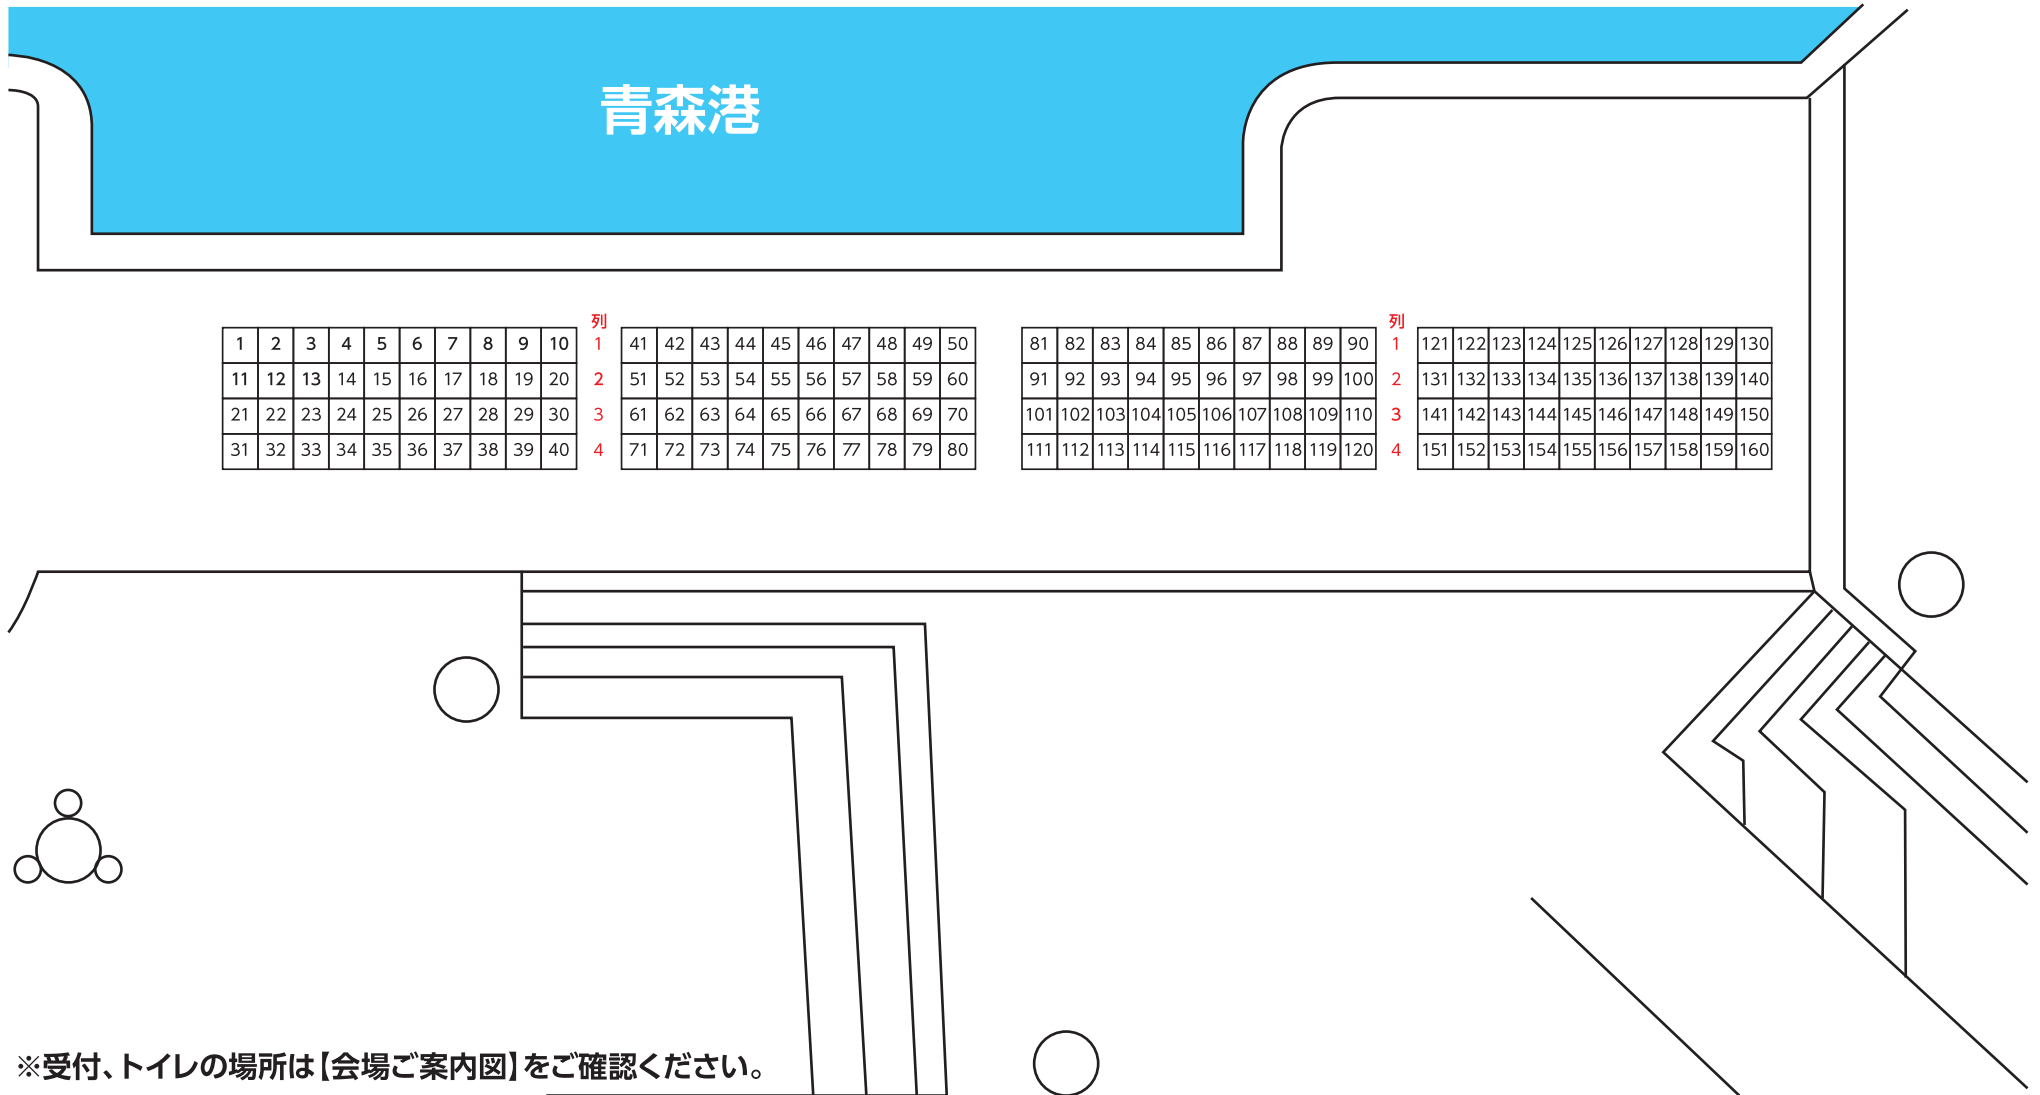

▲ 花火打上会場(西防波堤) ▲

青森港

1	2	3	4	5	6	7	8	9	10	列	1	41	42	43	44	45	46	47	48	49	50
11	12	13	14	15	16	17	18	19	20	2	51	52	53	54	55	56	57	58	59	60	
21	22	23	24	25	26	27	28	29	30	3	61	62	63	64	65	66	67	68	69	70	
31	32	33	34	35	36	37	38	39	40	4	71	72	73	74	75	76	77	78	79	80	

81	82	83	84	85	86	87	88	89	90	列	1	121	122	123	124	125	126	127	128	129	130
91	92	93	94	95	96	97	98	99	100	2	131	132	133	134	135	136	137	138	139	140	
101	102	103	104	105	106	107	108	109	110	3	141	142	143	144	145	146	147	148	149	150	
111	112	113	114	115	116	117	118	119	120	4	151	152	153	154	155	156	157	158	159	160	

※受付、トイレの場所は【会場ご案内図】をご確認ください。