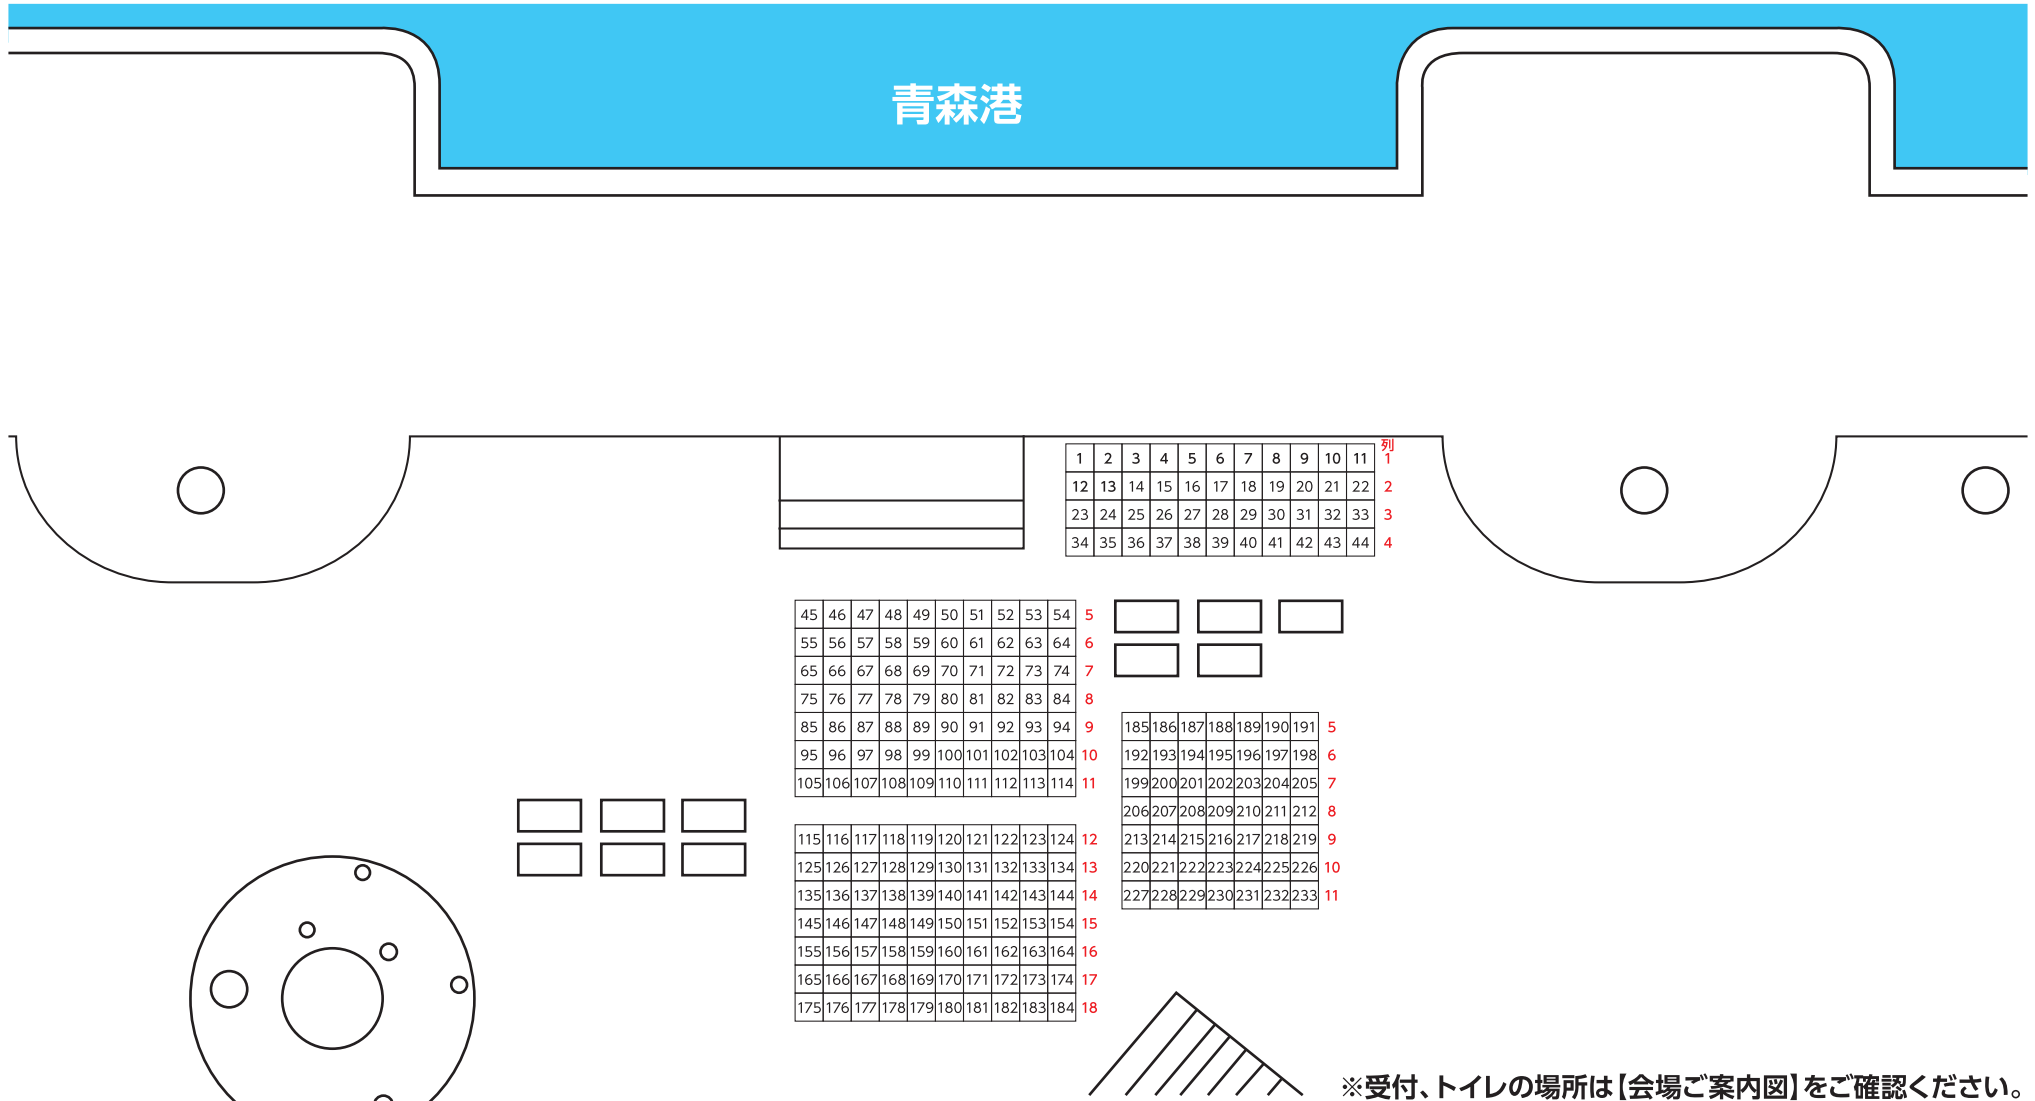

▲ 花火打上会場 (西防波堤) ▲

青森港

1	2	3	4	5	6	7	8	9	10	11	列
12	13	14	15	16	17	18	19	20	21	22	1
23	24	25	26	27	28	29	30	31	32	33	2
34	35	36	37	38	39	40	41	42	43	44	3
											4

45	46	47	48	49	50	51	52	53	54	5								
55	56	57	58	59	60	61	62	63	64	6								
65	66	67	68	69	70	71	72	73	74	7								
75	76	77	78	79	80	81	82	83	84	8								
85	86	87	88	89	90	91	92	93	94	9	185	186	187	188	189	190	191	5
95	96	97	98	99	100	101	102	103	104	10	192	193	194	195	196	197	198	6
105	106	107	108	109	110	111	112	113	114	11	199	200	201	202	203	204	205	7
											206	207	208	209	210	211	212	8

115	116	117	118	119	120	121	122	123	124	12	213	214	215	216	217	218	219	9
125	126	127	128	129	130	131	132	133	134	13	220	221	222	223	224	225	226	10
135	136	137	138	139	140	141	142	143	144	14	227	228	229	230	231	232	233	11
145	146	147	148	149	150	151	152	153	154	15								
155	156	157	158	159	160	161	162	163	164	16								
165	166	167	168	169	170	171	172	173	174	17								
175	176	177	178	179	180	181	182	183	184	18								

※受付、トイレの場所は【会場ご案内図】をご確認ください。