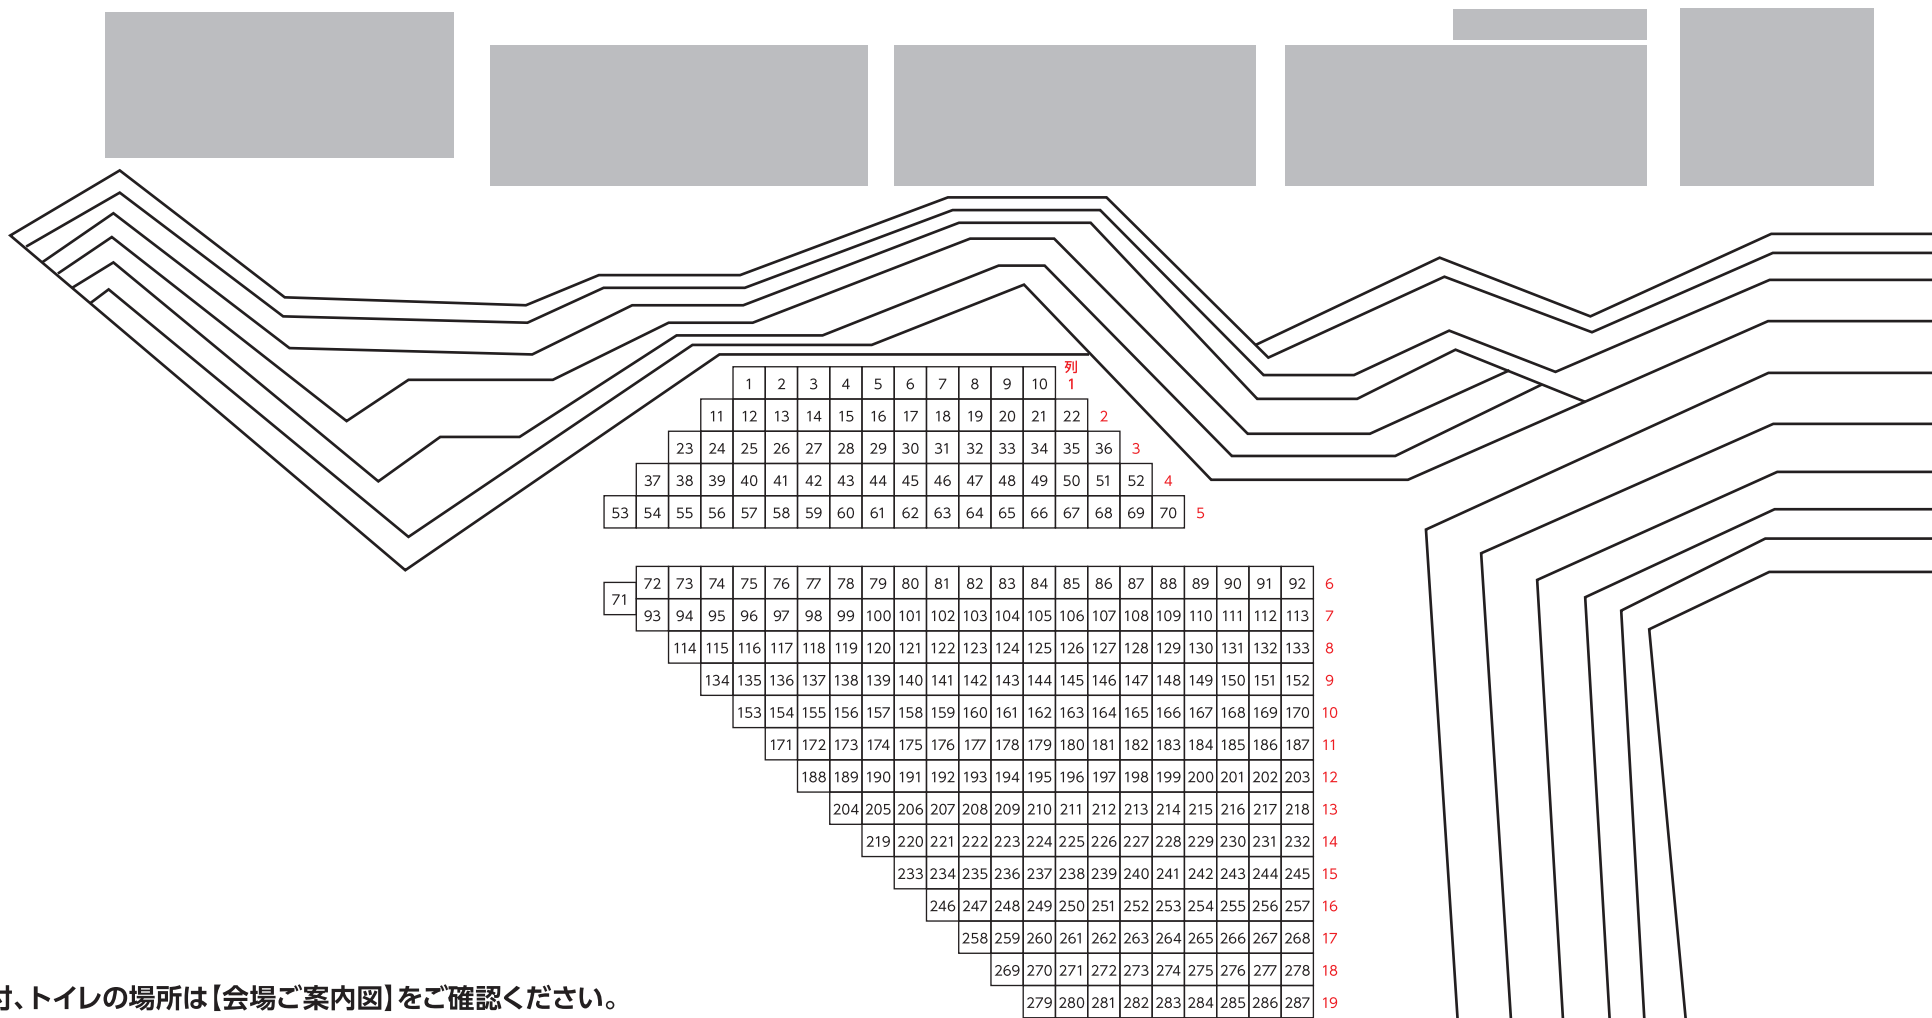

▲ 花火打上会場 (西防波堤) ▲

青森港

※受付、トイレの場所は【会場ご案内図】をご確認ください。