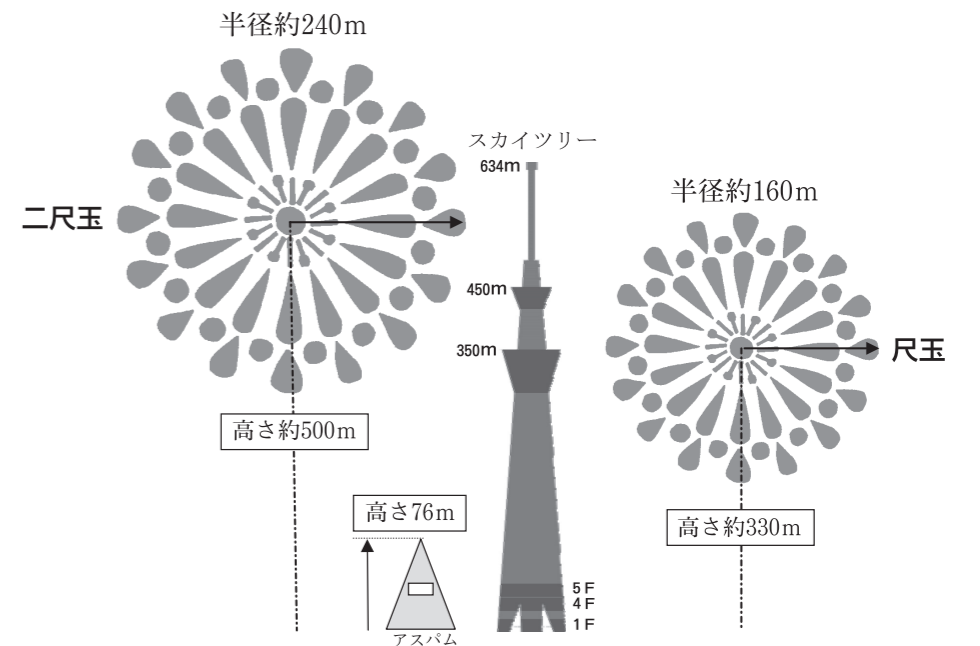

花火豆知識

- スターメイン… 速射連発花火。様々な大きさの花火を組み合わせ、次々と連続して打ち上げます。主に2号玉(約6cm)から5号玉(約15cm)の玉が用いられています。
- 尺玉… 青森花火大会で打ち上げているポピュラーな大型花火です。一尺玉(10号玉)は約330mまで上昇し、直径約320mの花火が開きます。
- 二尺玉… 青森花火大会で現在打ち上げている最大の花火です。直径約60cm、約70kgの玉が約500mまで上昇し、直径約480mの花火が開きます。割物花火には玉名があり、打ち上がってから消えるまで、どういう風に見えるかを表しています。