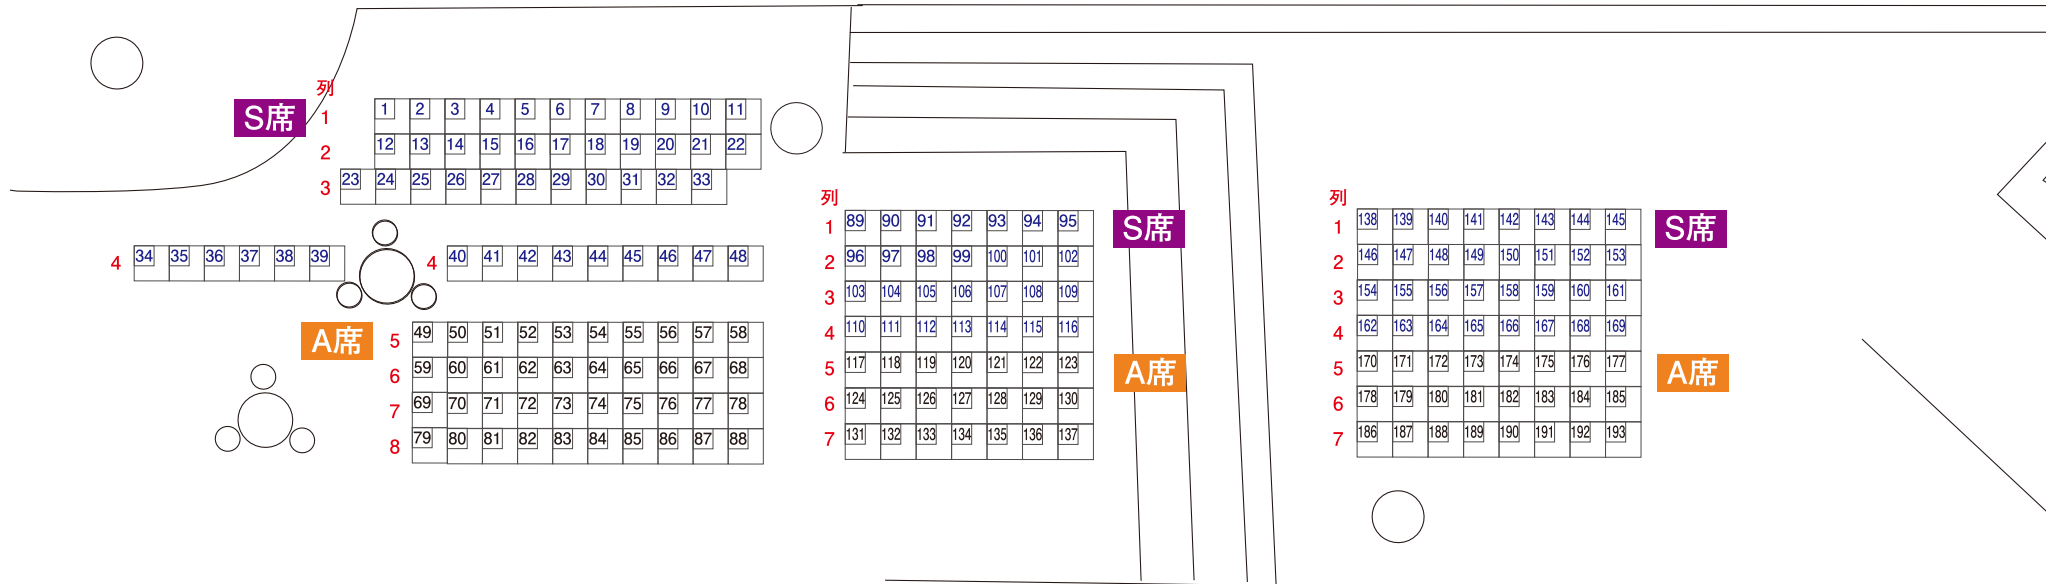

▲ 花火打上会場（西防波堤）▲

青森港

※受付、トイレの場所は【会場ご案内図】をご確認ください。