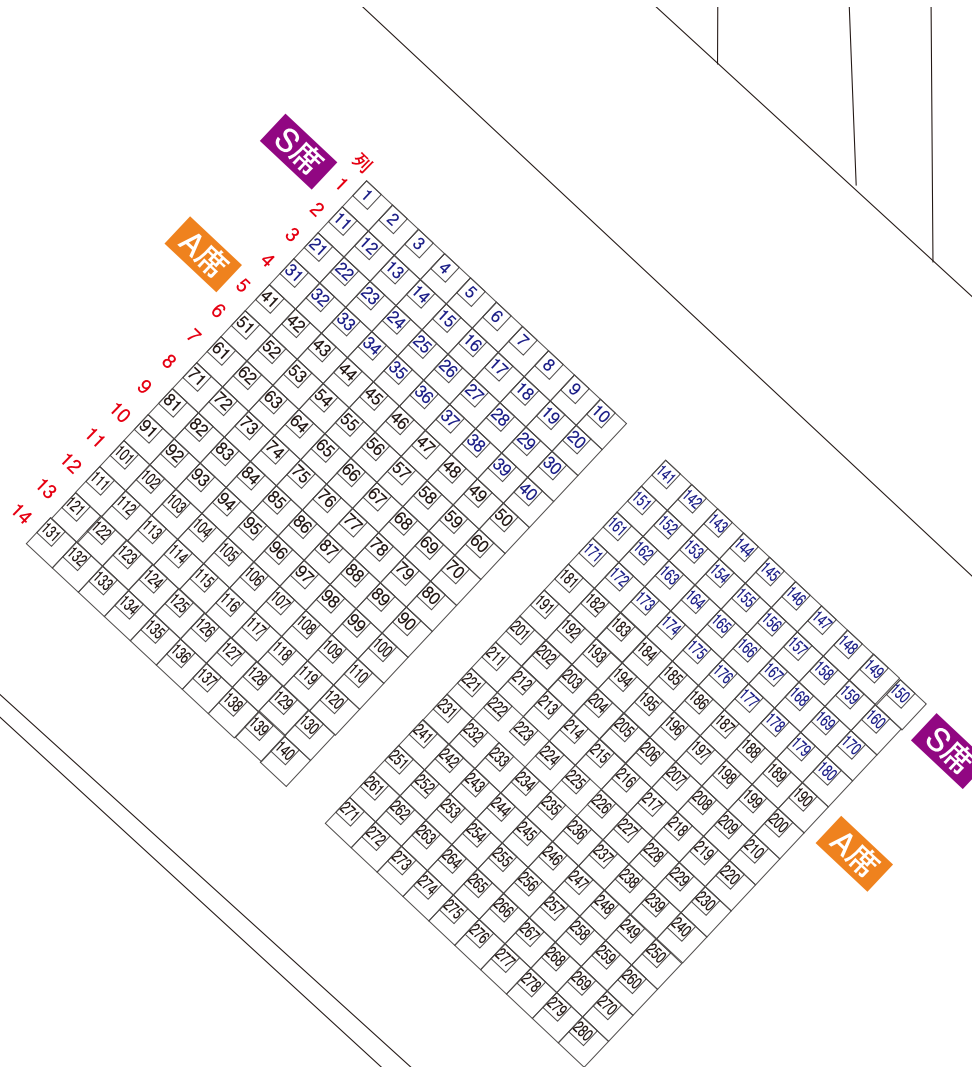

花火打上会場（西防波堤）

※受付、トイレの場所は【会場ご案内図】をご確認ください。