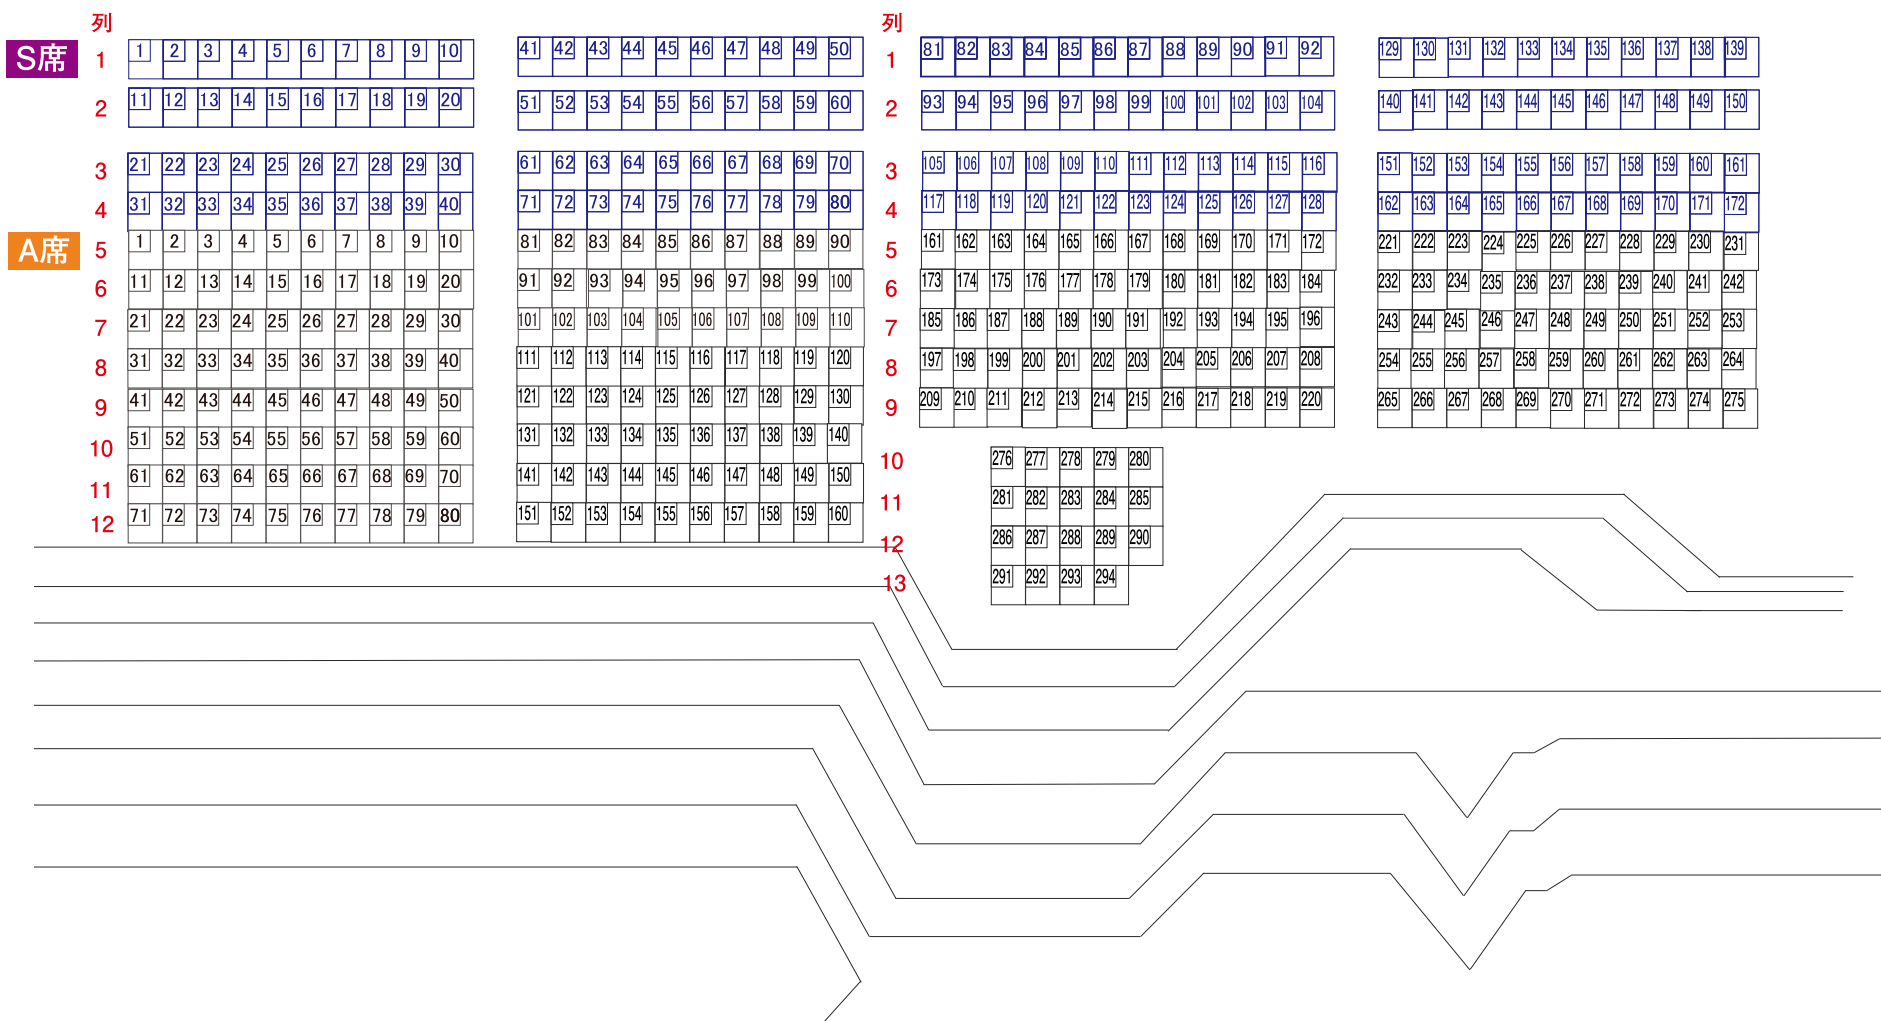

花火打上会場（西防波堤）

青森港

※受付、トイレの場所は【会場ご案内図】をご確認ください。