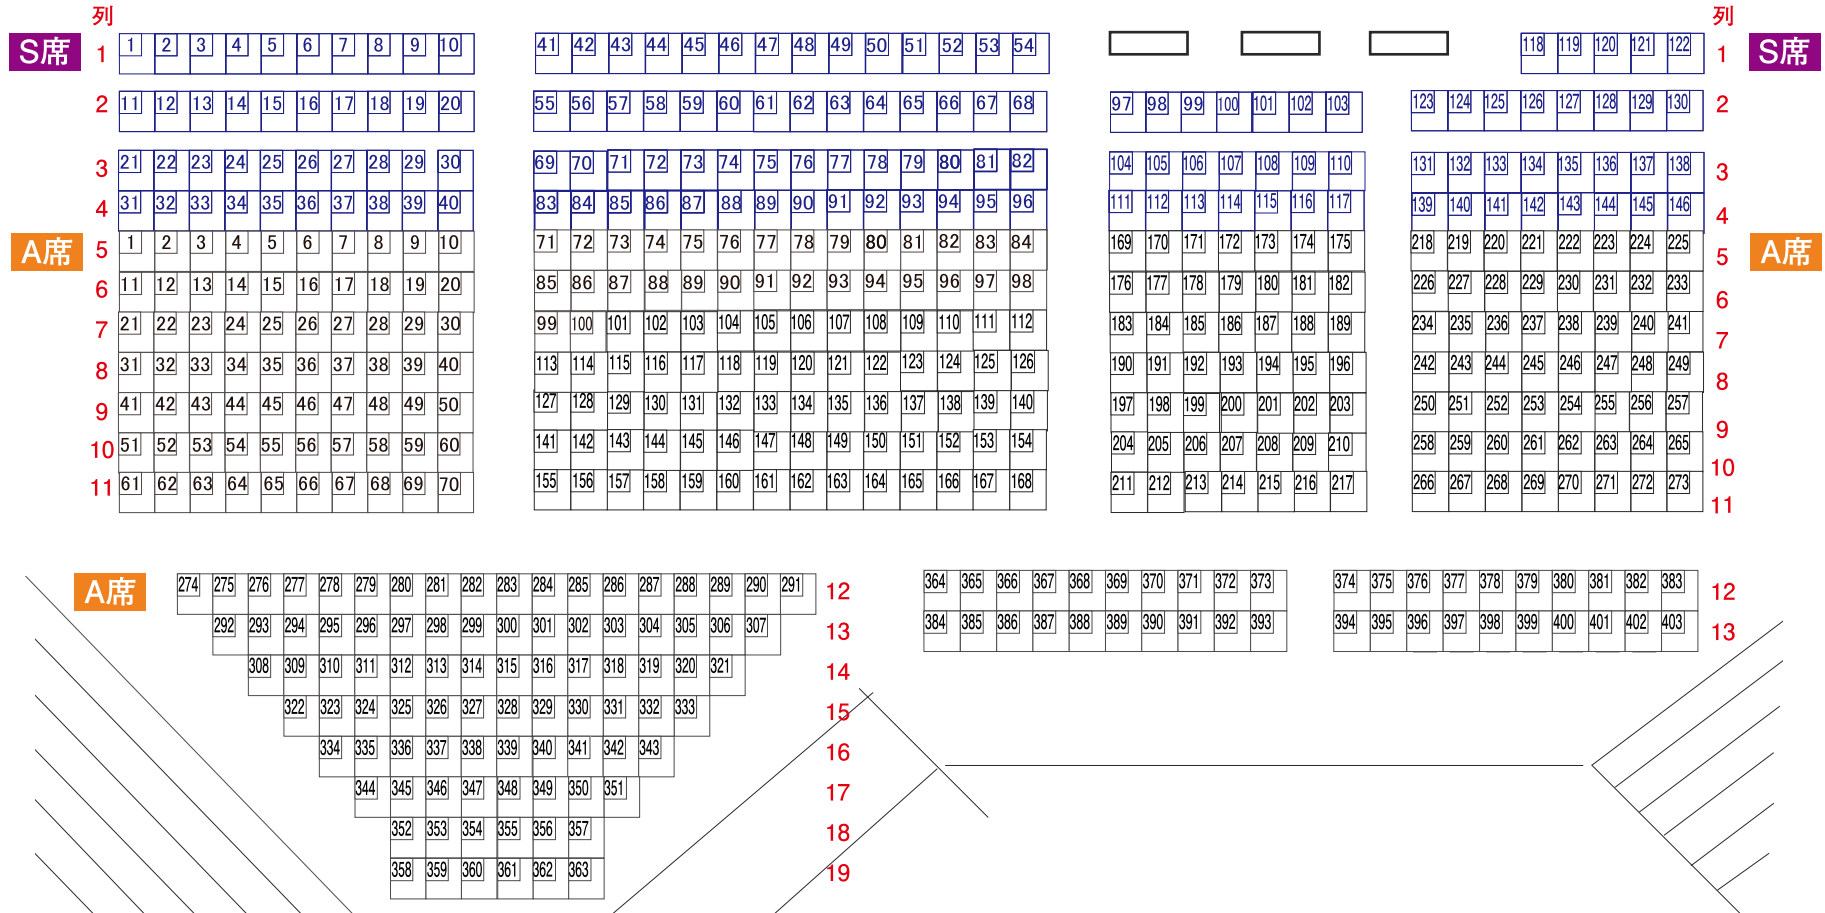

花火打上会場（西防波堤）

青森港

※受付、トイレの場所は【会場ご案内図】をご確認ください。