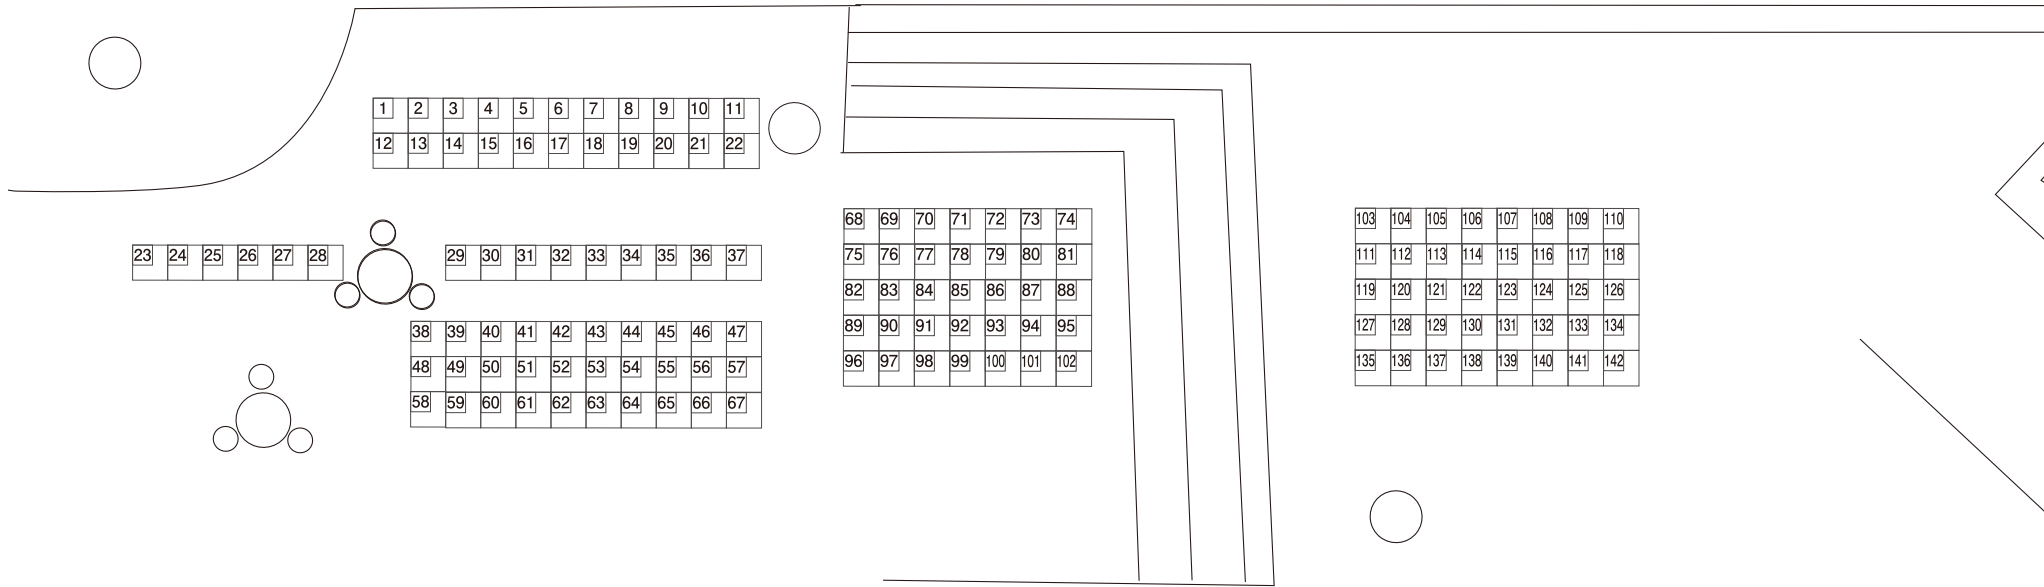

▲ 花火打上会場（西防波堤）▲

※受付、トイレの場所は【会場ご案内図】をご確認ください。