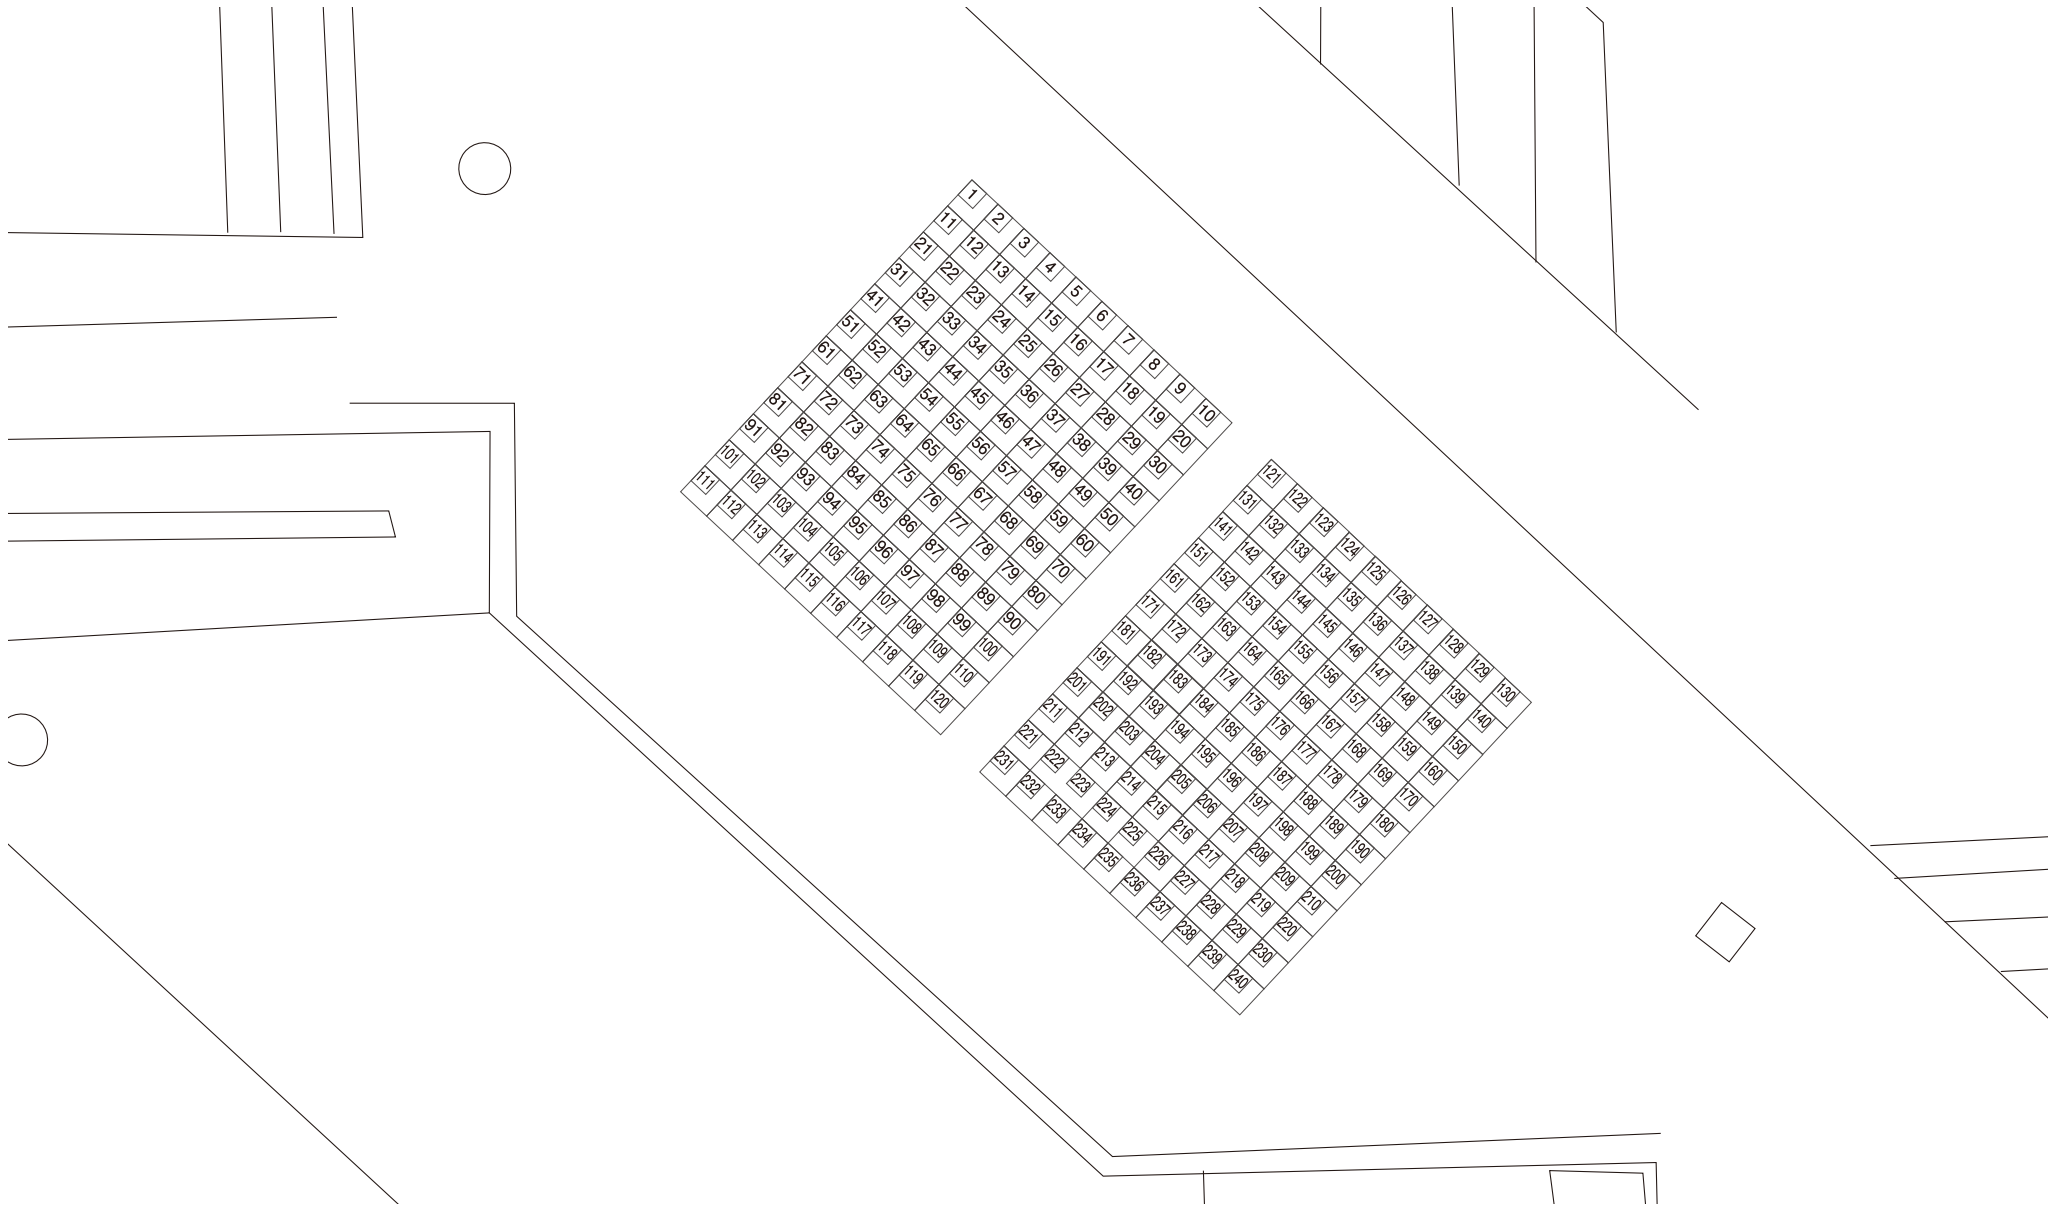

ちブロック

▲ 花火打上会場（西防波堤）▲

※受付、トイレの場所は【会場ご案内図】をご確認ください。