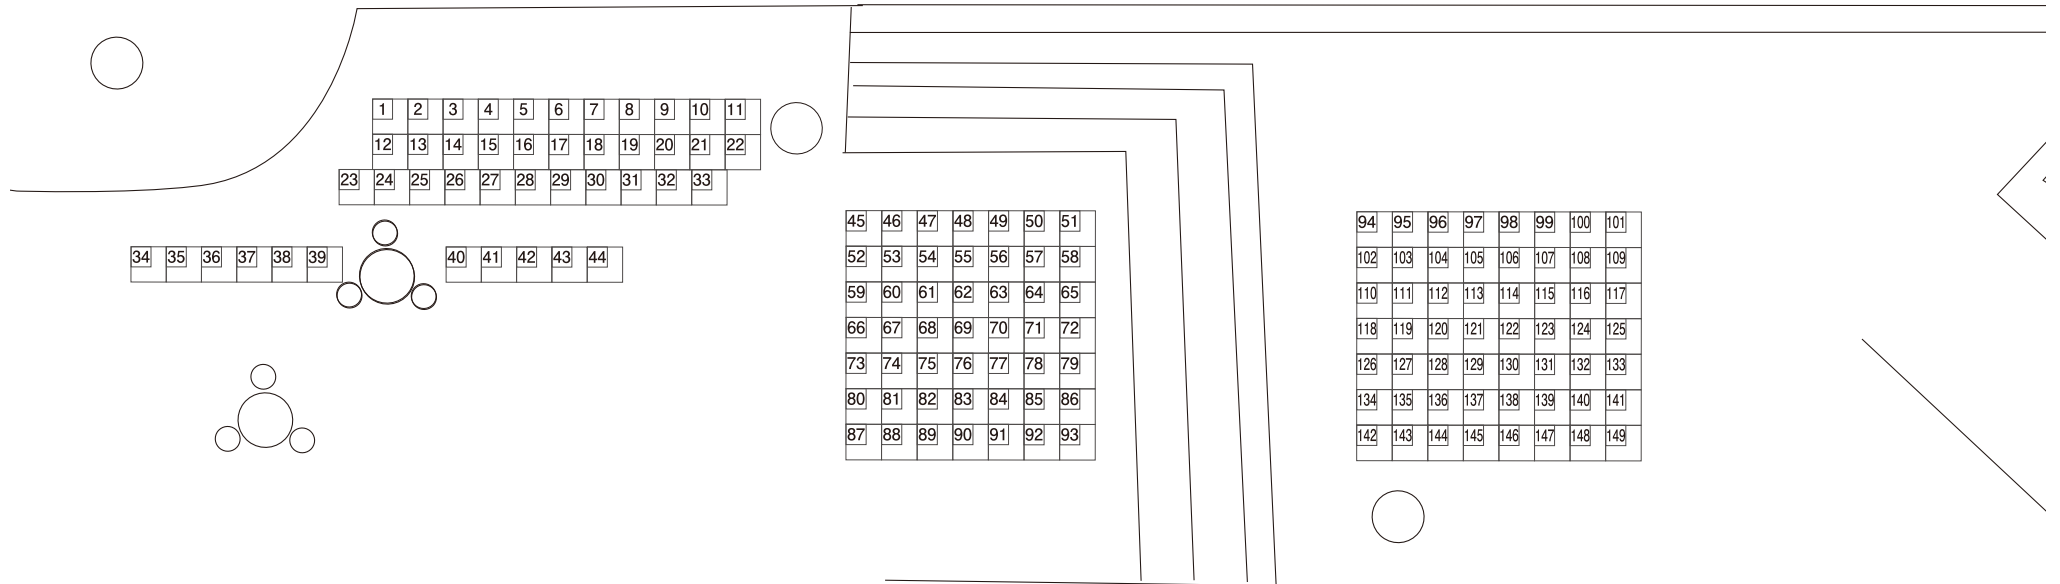

▲ 花火打上会場（西防波堤）▲

青森港

※受付、トイレの場所は【会場ご案内図】をご確認ください。