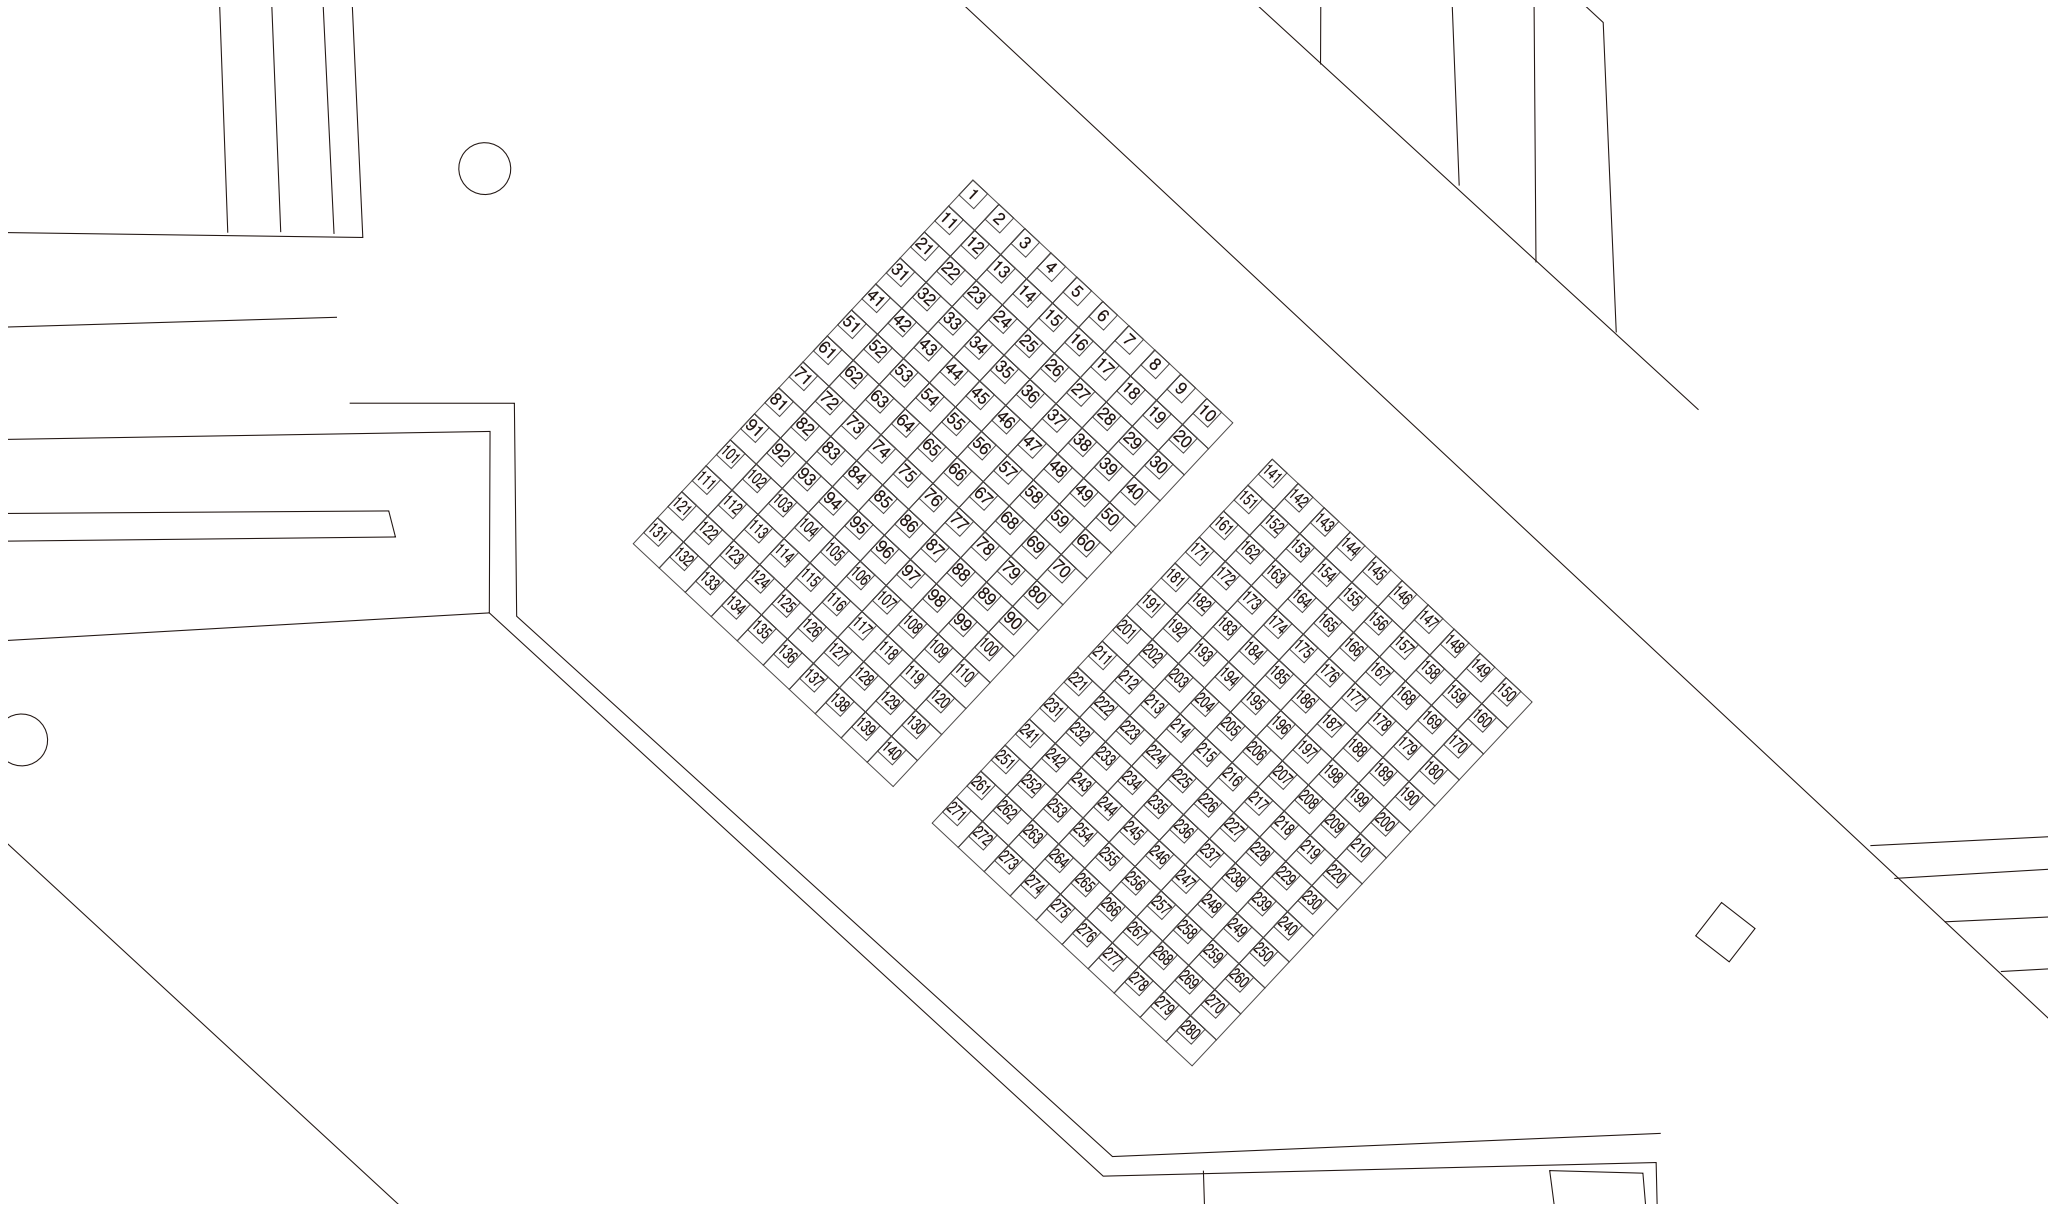

ちブロック

▲ 花火打上会場（西防波堤）▲

※受付、トイレの場所は【会場ご案内図】をご確認ください。