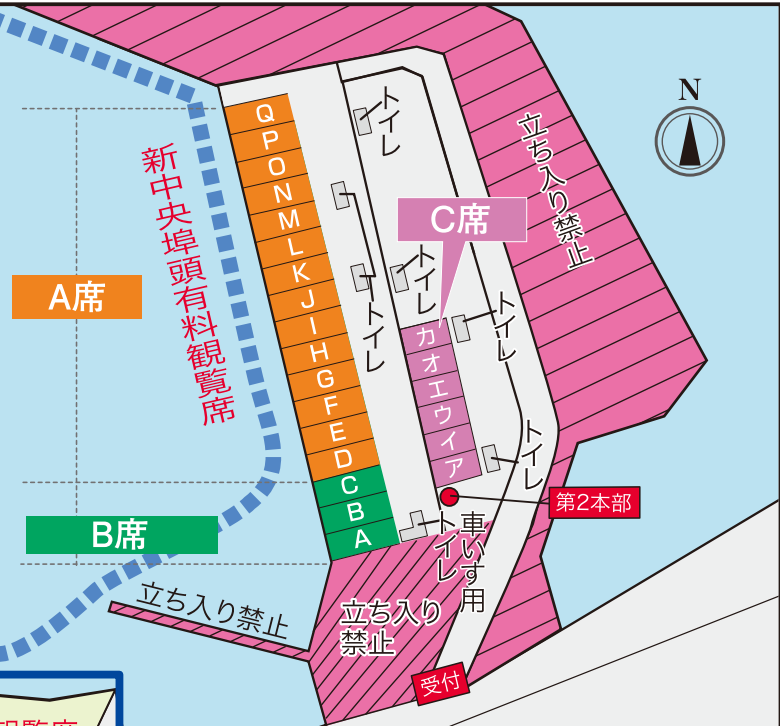

会場ご案内図

青森港
ねぶた海上運行予定航路

青い海西側有料観覧席

青い海公園有料観覧席

青森県観光物産館
アスパム

聖徳公園

青森ベイブリッジ

柳町通り