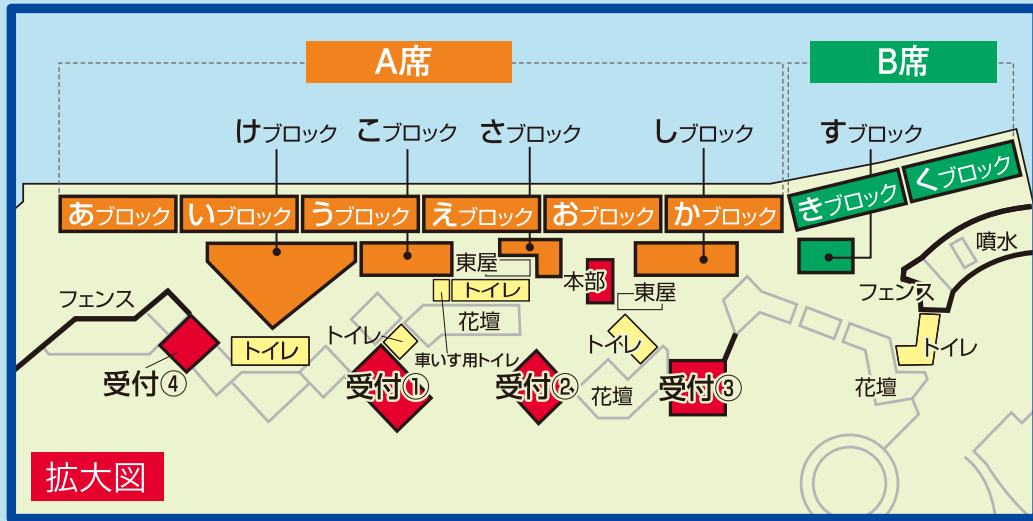

会場ご案内図

青森港
ねぶた海上運行予定航路

青い海西側有料観覧席

青い海公園有料観覧席

青森県観光物産館
アスパム

聖徳公園

青森ベイブリッジ

柳町通り