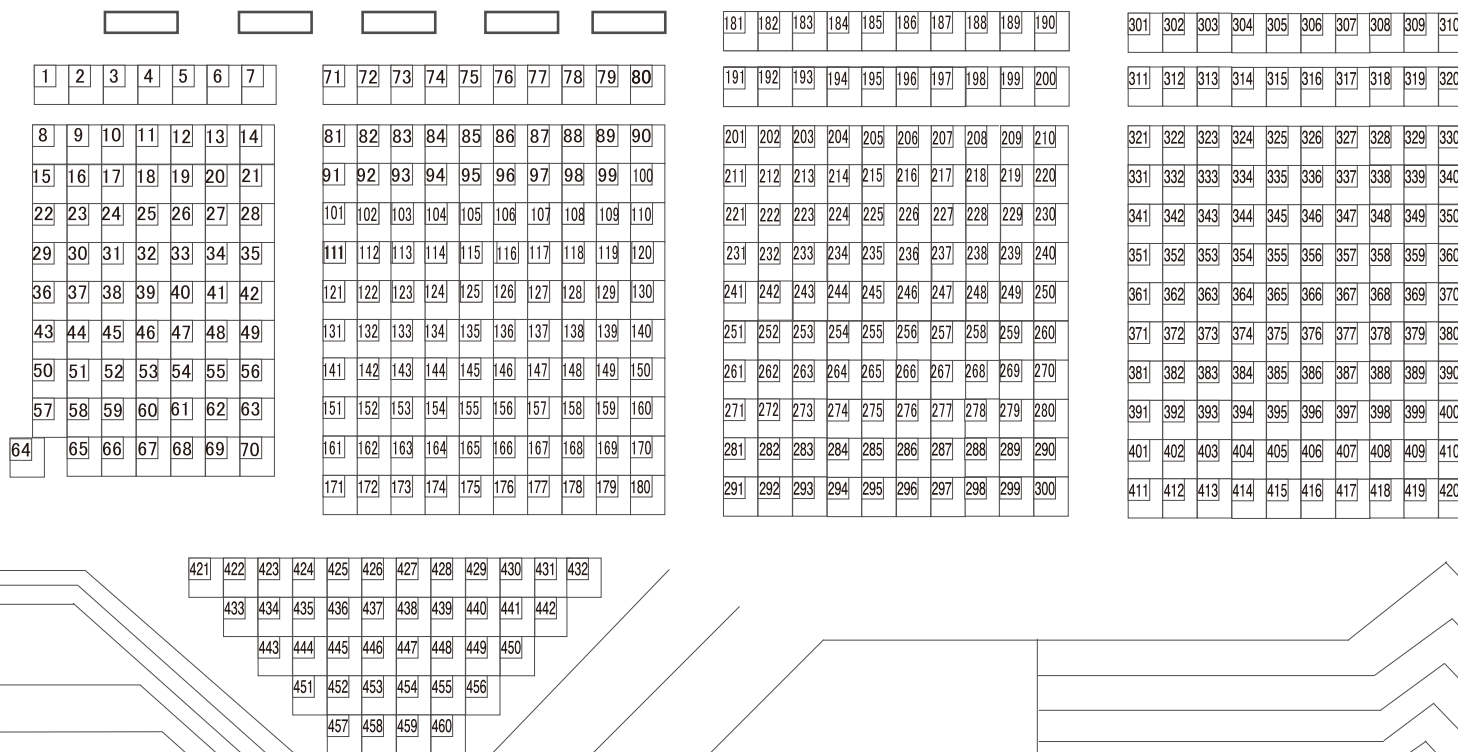

花火打上会場（西防波堤）

青森港

※受付、トイレの場所は【会場ご案内図】をご確認ください。

東屋